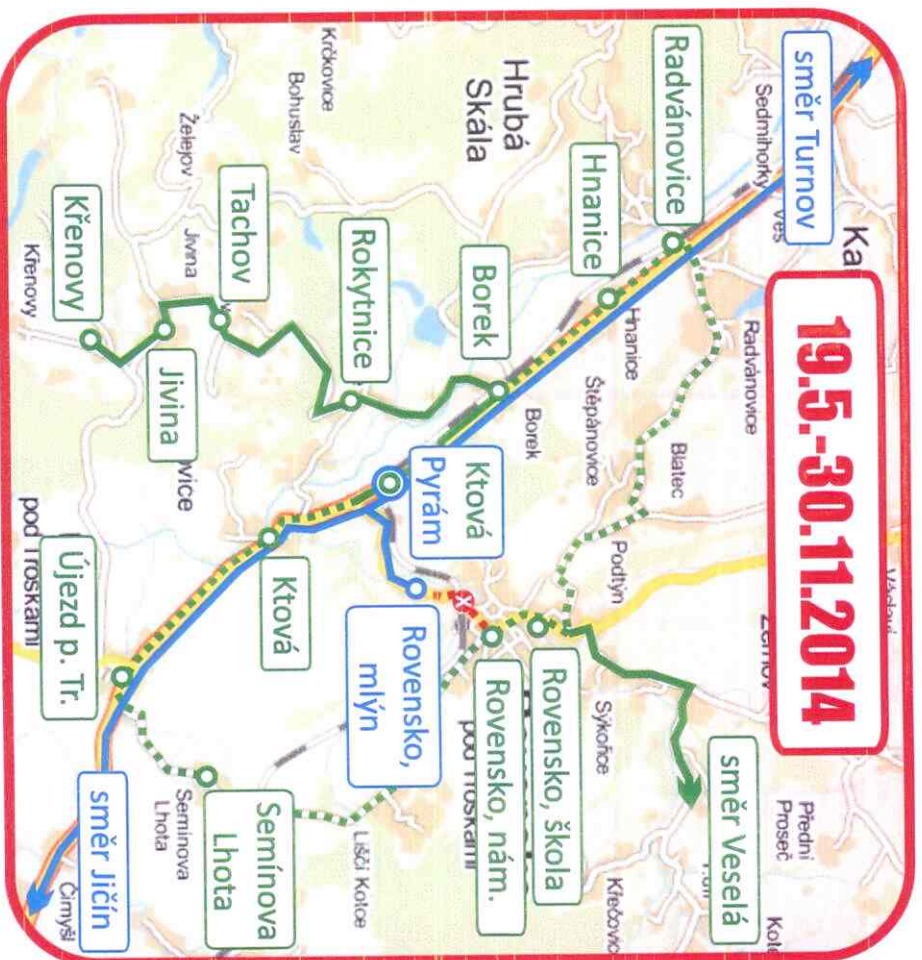

POZOR - UZAVÍRKA ROVENSKO P. TR.

Kvůli odkanalizování obce bude uzavřen od pondělí 19. 5. do konce listopadu 2014 výjezd z Rovenska na Ktovou.

Nástupiště zastávky Rovensko,nám. směrem na Ktovou bude provizorně přemístěno na náměstí směrem na Semínovu Lhotu. Pro linku 540350 pak bude místo náměstí zřízena náhradní zastávka Rovensko,mlýn před uzavřeným úsekem směrem od Ktové.

Linka 542 (Semily-Rovensko-Troskovice) bude odkloněna přes Štěpánovice a Radvánovice (ranní spoj 4 v 6:20 z Rovenska), resp. přes Újezd a Semínovu Lhotu (všechny ostatní spoje).

Linka 350 (Liberec - Turnov - Rovensko - Jičín - HK) nebude zajíždět v Rovensku až na náměstí, ale pouze na provizorní zastávku Rovensko,mlýn na kraji obce před uzavírkou. Pouze spoje 350/17 a 29, které z Rovenska pokračují jako linka 553 do Holenic dojedou přes Štěpánovice nebo Semínovu Lhotu do Rovenska na náměstí.

- na spoj 1 navazuje v zastávce Hruhá Skála, Borek spoj 14 linky 540350 do Turnova, Terminál u želez. st.
- na spoj 1 navazuje v zastávce Stružinec, Tuhán, Zelený Háj spoj 2 linky 670551 do Lomnice nad Popelkou
- na spoj 5 navazuje v zastávce Stružinec, Tuhán, Zelený Háj spoj 22 linky 670085 do Semily, aut.nádr.
- spoj 1 vyčká v zastávce Stružinec, Tuhán, Zelený Háj příjezdu spoje 40 linky 551 nejméně 5 minut
- spoj 1 vyčká v zastávce Stružinec, Tuhán, Zelený Háj příjezdu spoje 4 linky 353 nejméně 5 minut
- spoj 9 vyčká v zastávce Stružinec, Tuhán, Zelený Háj příjezdu spoje 1 linky 670560 nejméně 3 minut
- spoj 9 vyčká v zastávce Stružinec, Tuhán, Zelený Háj příjezdu spoje 9 linky 350 nejméně 5 minut
- spoj 8 vyčká v zastávce Hruhá Skála, Borek, příjezdu spoje 4 linky 551 nejméně 5 minut
- spoj 10 vyčká v zastávce Stružinec, Tuhán, Zelený Háj příjezdu spoje 41 linky 670551 nejméně 5 minut
- spoj 16 vyčká v zastávce Hruhá Skála, Borek příjezdu spoje 1 linky 670551 nejméně 5 minut
- možnost přímého odbovení do Stružince a Lomnice n. Pop.
- všechny spoje jsou obsluhovány nízkopodlažními autobusy