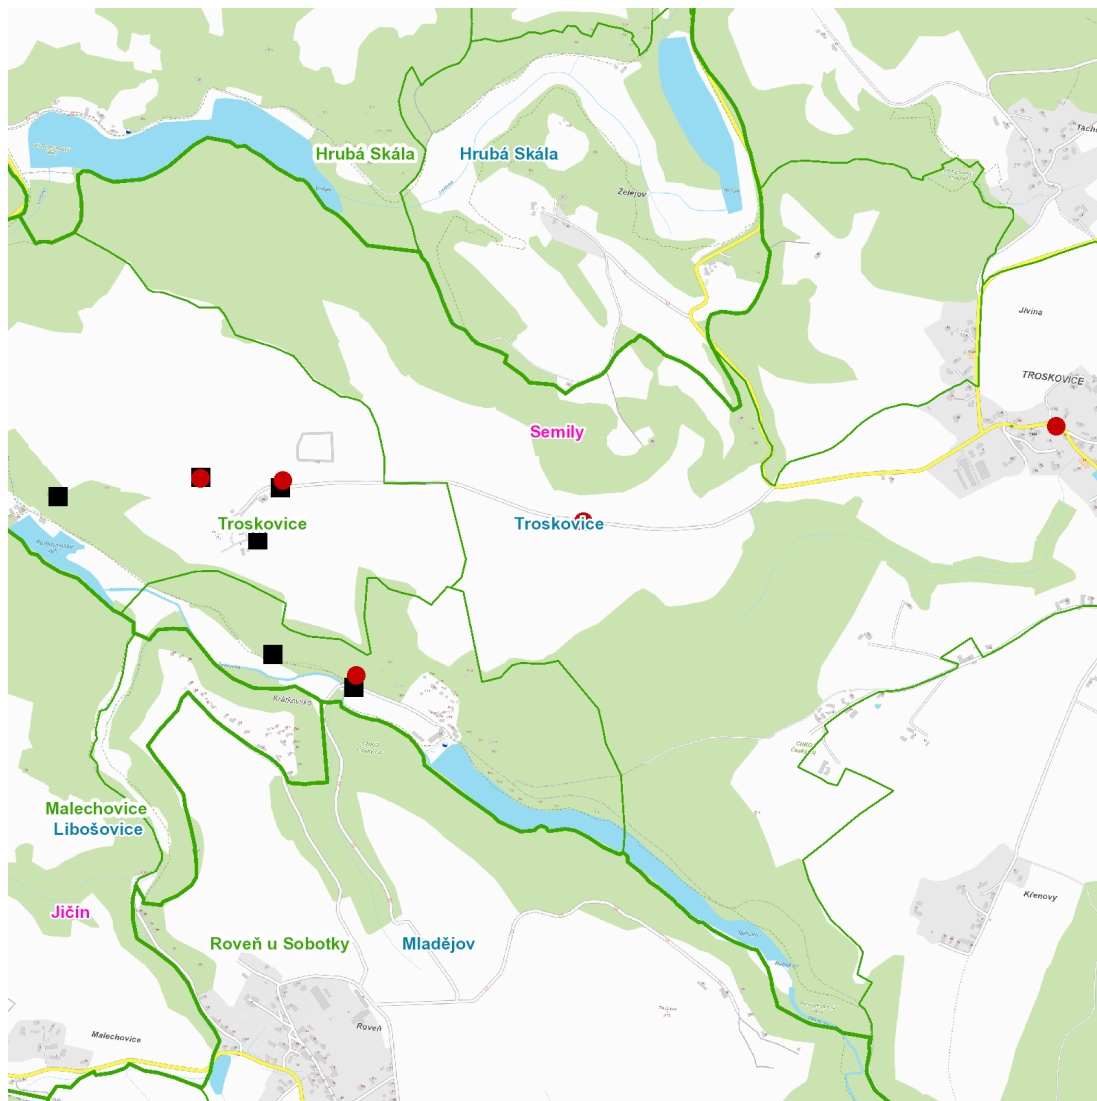

dne **1. 4. 2025** od **7:30** do **19:30** hodin

Plánovaná odstávka zahrnuje tyto lokality:**Troskovice (okres Semily)**

č. p. 46, 56, 67

č. ev. 9

kat. území **Troskovice** (kód **768588**): parcelní č. 797/2

dne 1. 4. 2025 od 7:30 do 19:30 hodin**Orientační mapový podklad odstávkou dotčených lokalit****VYSVĚTLIVKY**

- – adresy dotčené odstávkou elektřiny
- – místa připojení k elektrické síti dotčená odstávkou

INFORMACE ZASLÁNA

IDDS: gyban5j (Obec Troskovice)