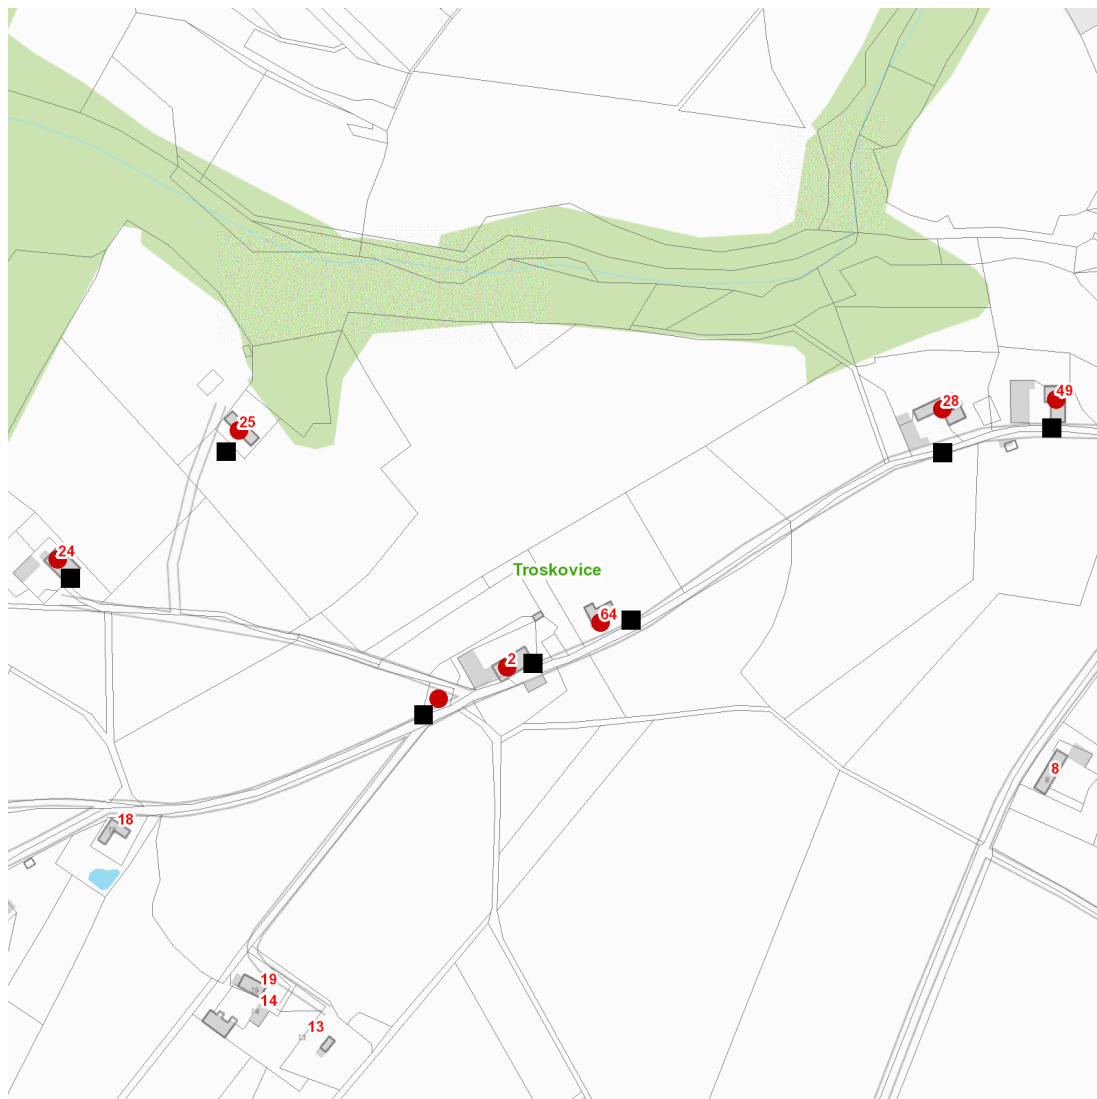

dne **13. 3. 2025** od **10:00** do **12:00** hodin

Plánovaná odstávka zahrnuje tyto lokality:**Troskovice (okres Semily)**část obce **Křenovy**

č. p. 2

část obce **Troskovice**

č. p. 24, 25, 28, 49, 64

kat. území **Troskovice** (kód **768588**): **parcelní č. 934/3**

dne 13. 3. 2025 od 10:00 do 12:00 hodin

Orientační mapový podklad odstávkou dotčených lokalit

VYSVĚTLIVKY

- – adresy dotčené odstávkou elektřiny
- – místa připojení k elektrické síti dotčená odstávkou

INFORMACE ZASLÁNA

IDDS: gyban5j (Obec Troskovice)