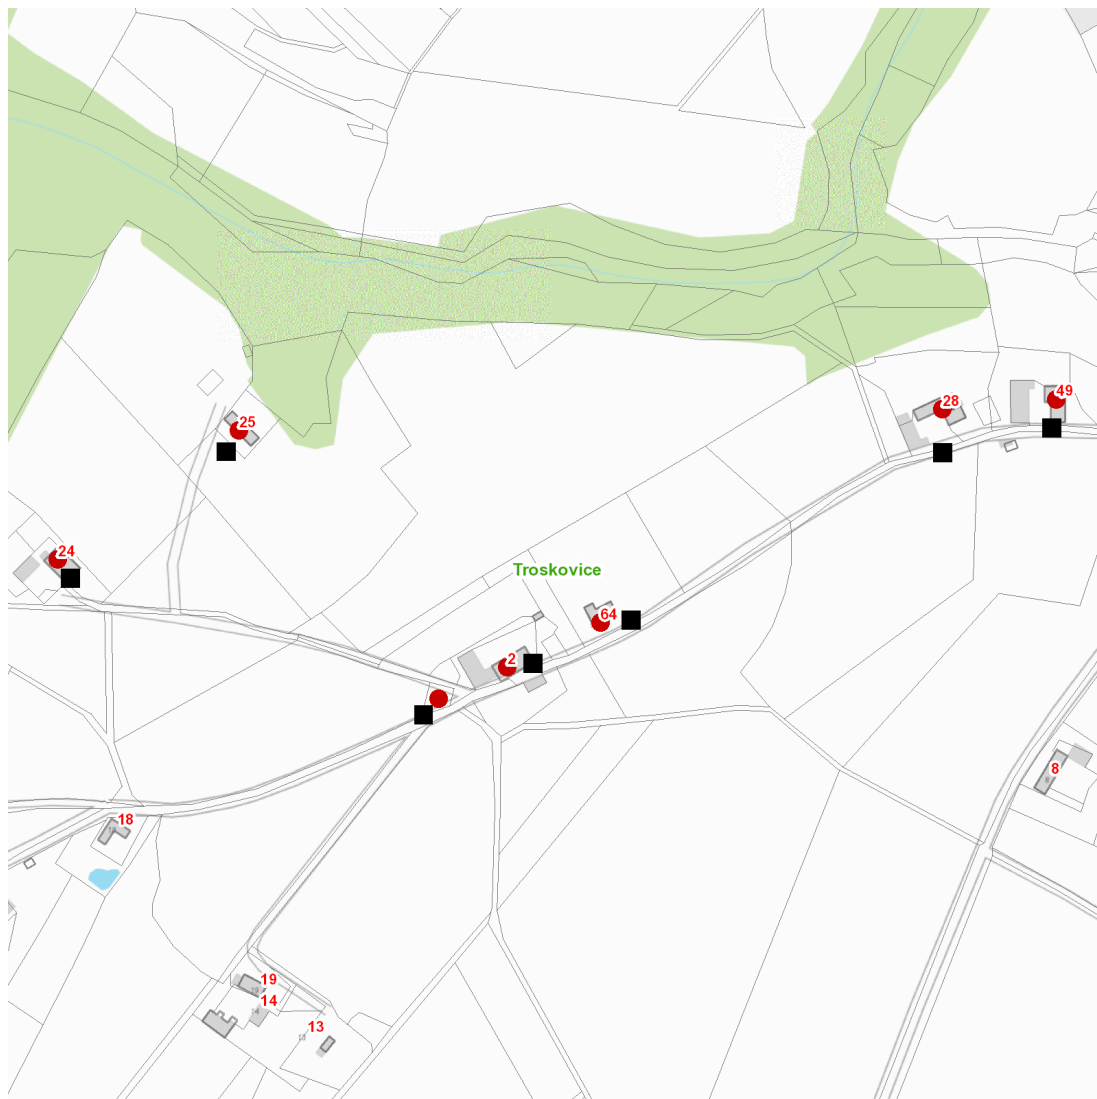

dne **21. 11. 2024** od **9:00** do **11:00** hodin

Plánovaná odstávka zahrnuje tyto lokality:**Troskovice (okres Semily)**část obce **Křenovy**

č. p. 2

část obce **Troskovice**

č. p. 24, 25, 28, 49, 64

kat. území **Troskovice** (kód **768588**): **parcelní č.** 934/3**UPOZORNĚNÍ**

dne 21. 11. 2024 od 9:00 do 11:00 hodin

Orientační mapový podklad odstávkou dotčených lokalit

VYSVĚTLIVKY

- – adresy dotčené odstávkou elektřiny
- – místa připojení k elektrické síti dotčená odstávkou

INFORMACE ZASLÁNA

IDDS: gyban5j (Obec Troskovice)