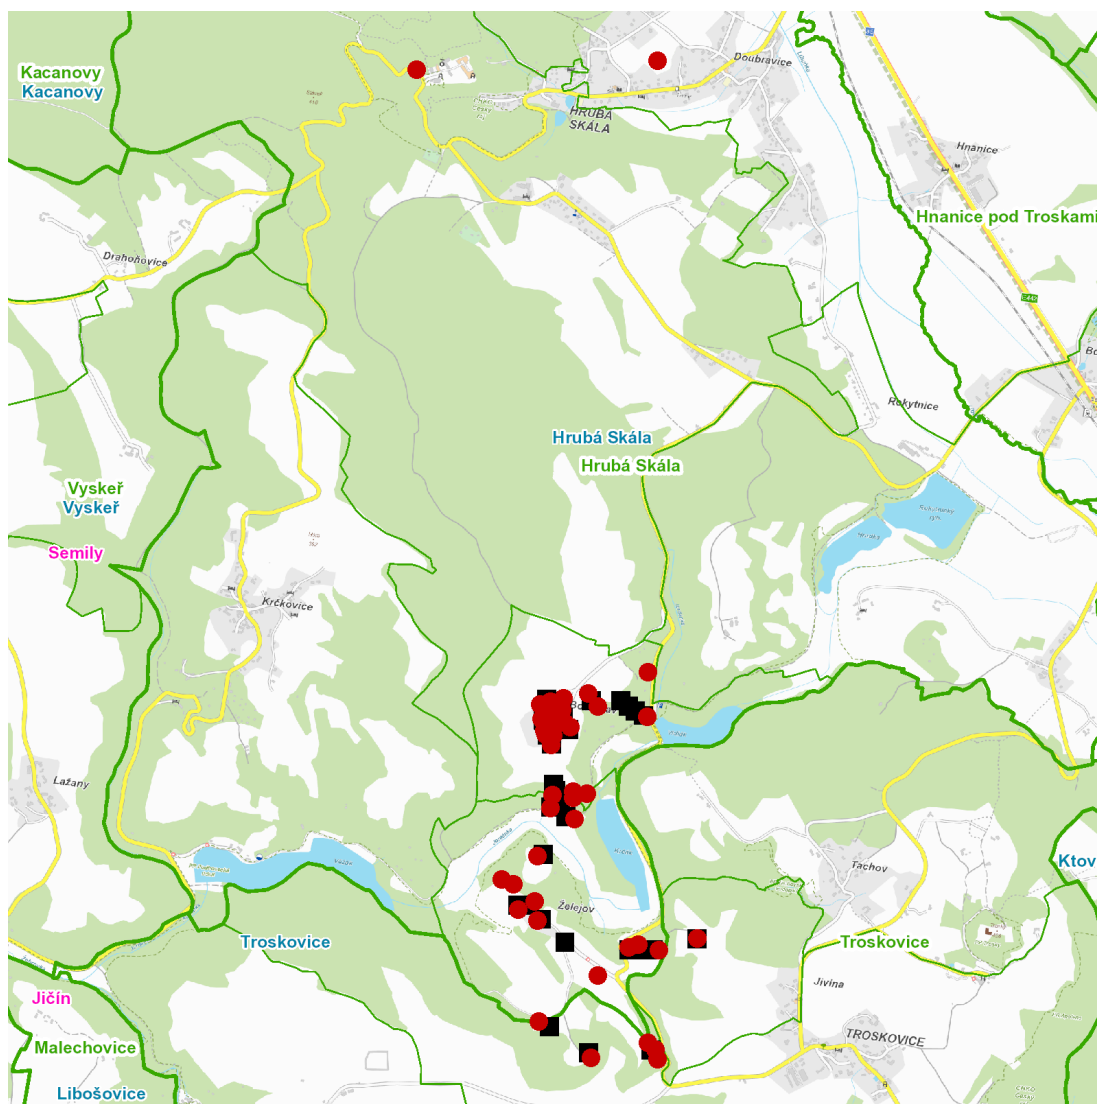

dne **24. 7. 2023** od **8:30** do **15:30** hodin

Plánovaná odstávka zahrnuje tyto lokality:**Hrubá Skála (okres Semily)**část obce **Bohuslav**

č. p. 1-12, 21

č. ev. 9, 11, 13, 16, 17, 18

část obce **Hrubá Skála**

č. p. 6

část obce **Želejov**

č. p. 1-6, 8

č. ev. 2, 3, 5, 6, 7

kat. území **Hrubá Skála** (kód **648574**): parcelní č. 112/1, 446, 1169, 1308/1**Troskovice (okres Semily)**část obce **Jivina**

č. p. 11

část obce **Troskovice**

dne 24. 7. 2023 od 8:30 do 15:30 hodin**Orientační mapový podklad odstávkou dotčených lokalit****VYSVĚTLIVKY**

- – adresy dotčené odstávkou elektřiny
- – místa připojení k elektrické síti dotčená odstávkou

INFORMACE ZASLÁNA

IDDS: ieubdzk (Obec Hrubá Skála)

IDDS: gyban5j (Obec Troskovice)