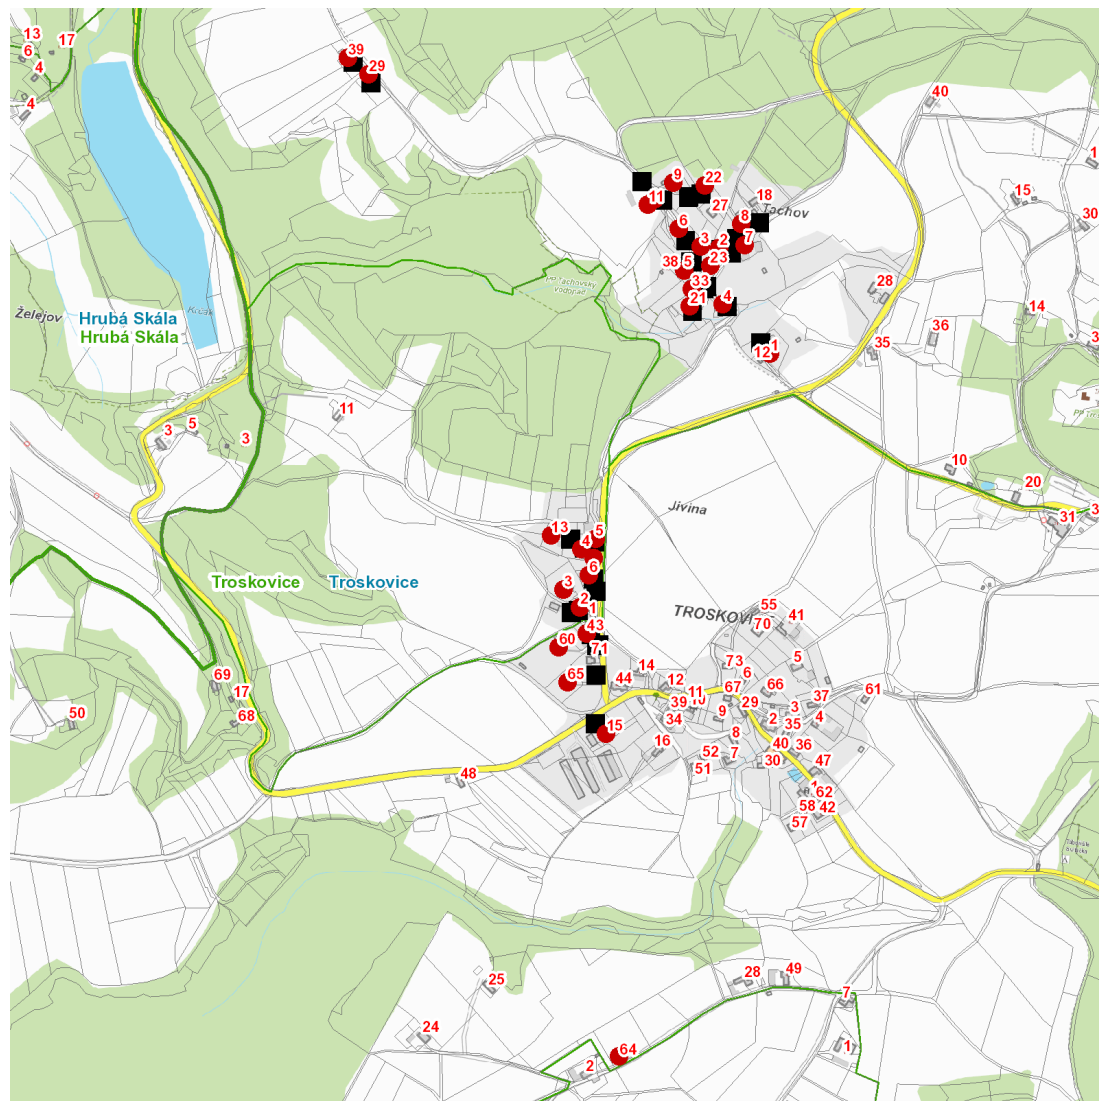

dne **9. 8. 2023** od **8:00** do **18:00** hodin

Plánovaná odstávka zahrnuje tyto lokality:**Troskovice (okres Semily)**část obce **Jivina**

č. p. 2-6, 13

část obce **Tachov**

č. p. 1-9, 11, 21, 22, 23, 29, 33, 39

část obce **Troskovice**

č. p. 15, 43, 60, 65

kat. území **Troskovice** (kód **768588**): **parcelní č.** 210/2, 316, 359

UPOZORNĚNÍ

Dotčené zařízení distribuční soustavy je nutné i v době odstávky považovat za zařízení pod napětím, a proto vás žádáme o dodržení všech zásad bezpečnosti a provedení opatření potřebných k zamezení případných škod na zdraví a majetku. | Provozovatelé výroben elektřiny jsou povinni zajistit přerušení dodávky elektřiny z výroby do vypnutého úseku distribuční soustavy.

dne 9. 8. 2023 od 8:00 do 18:00 hodin**Orientační mapový podklad odstávkou dotčených lokalit****VYSVĚTLIVKY**

- – adresy dotčené odstávkou elektřiny
- – místa připojení k elektrické síti dotčená odstávkou

INFORMACE ZASLÁNA

IDDS: gyban5j (Obec Troskovice)